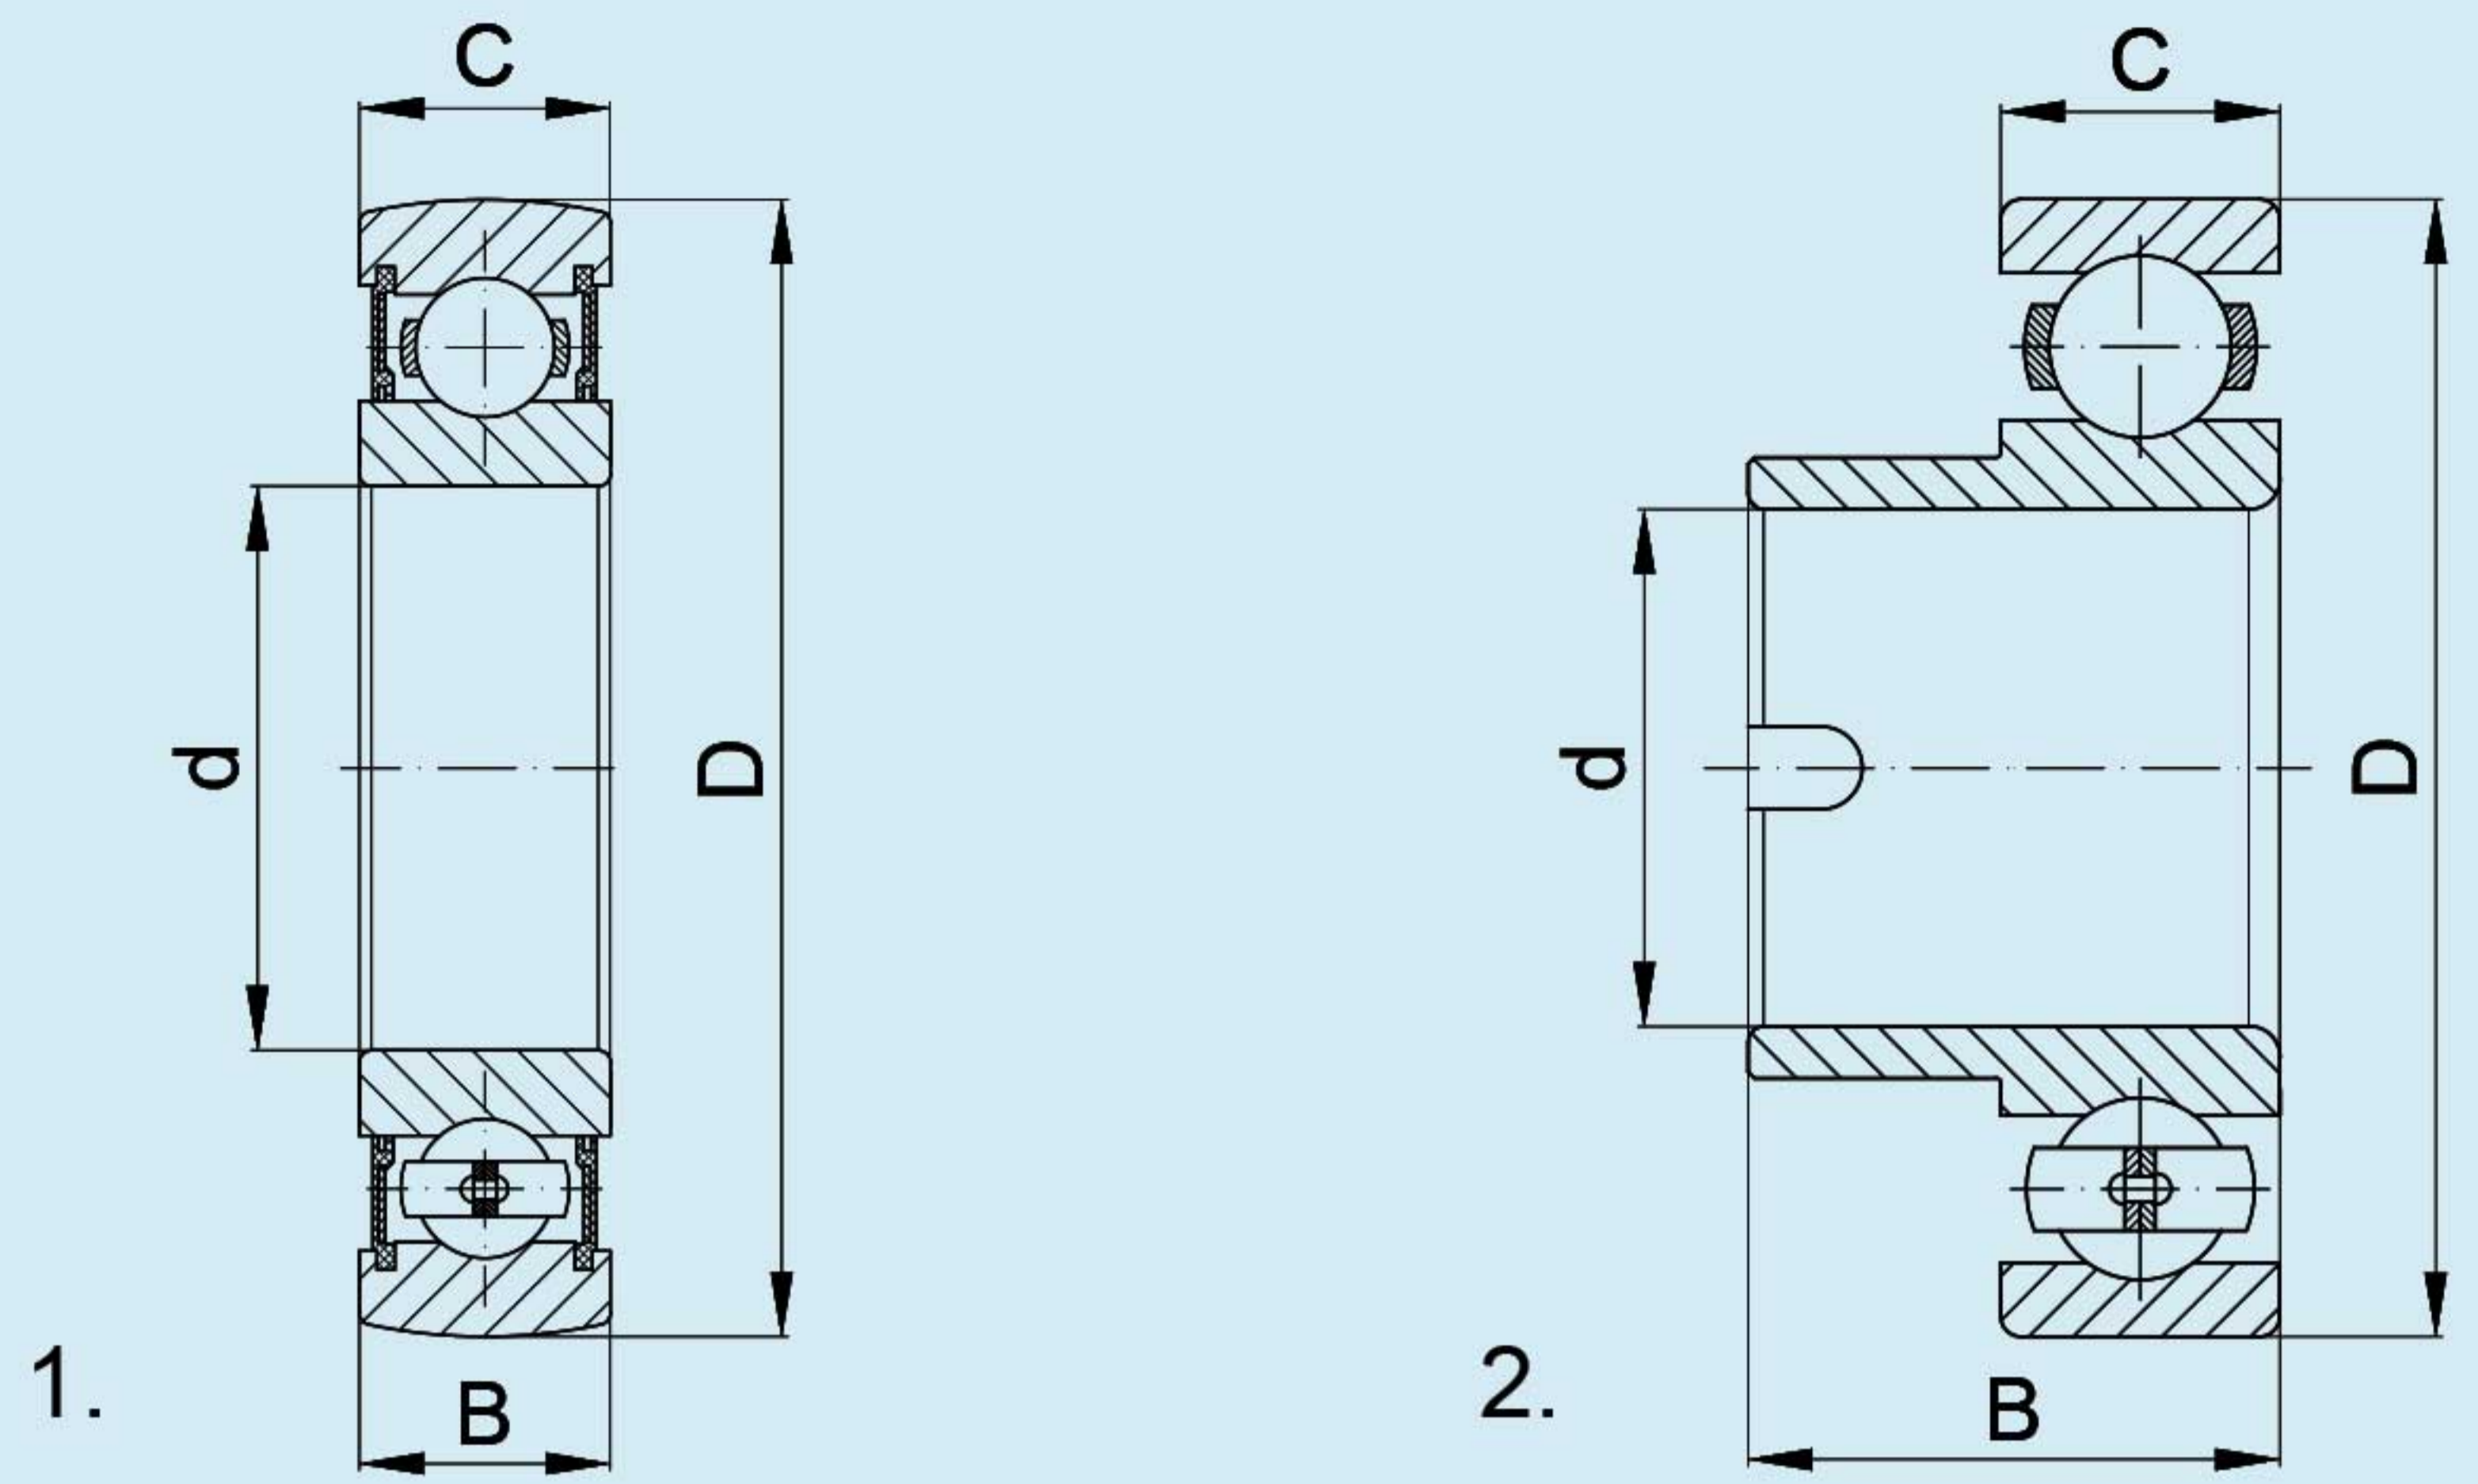

• Packer roller bearings

• Deep groove ball bearings

Z&S	d	D	B	C	Dwg. No.	Use
6309 2RS EES	45	100	25	25	1	GASPRADO
6310 VC4	50	110	51	27	2	KONGSKILDE