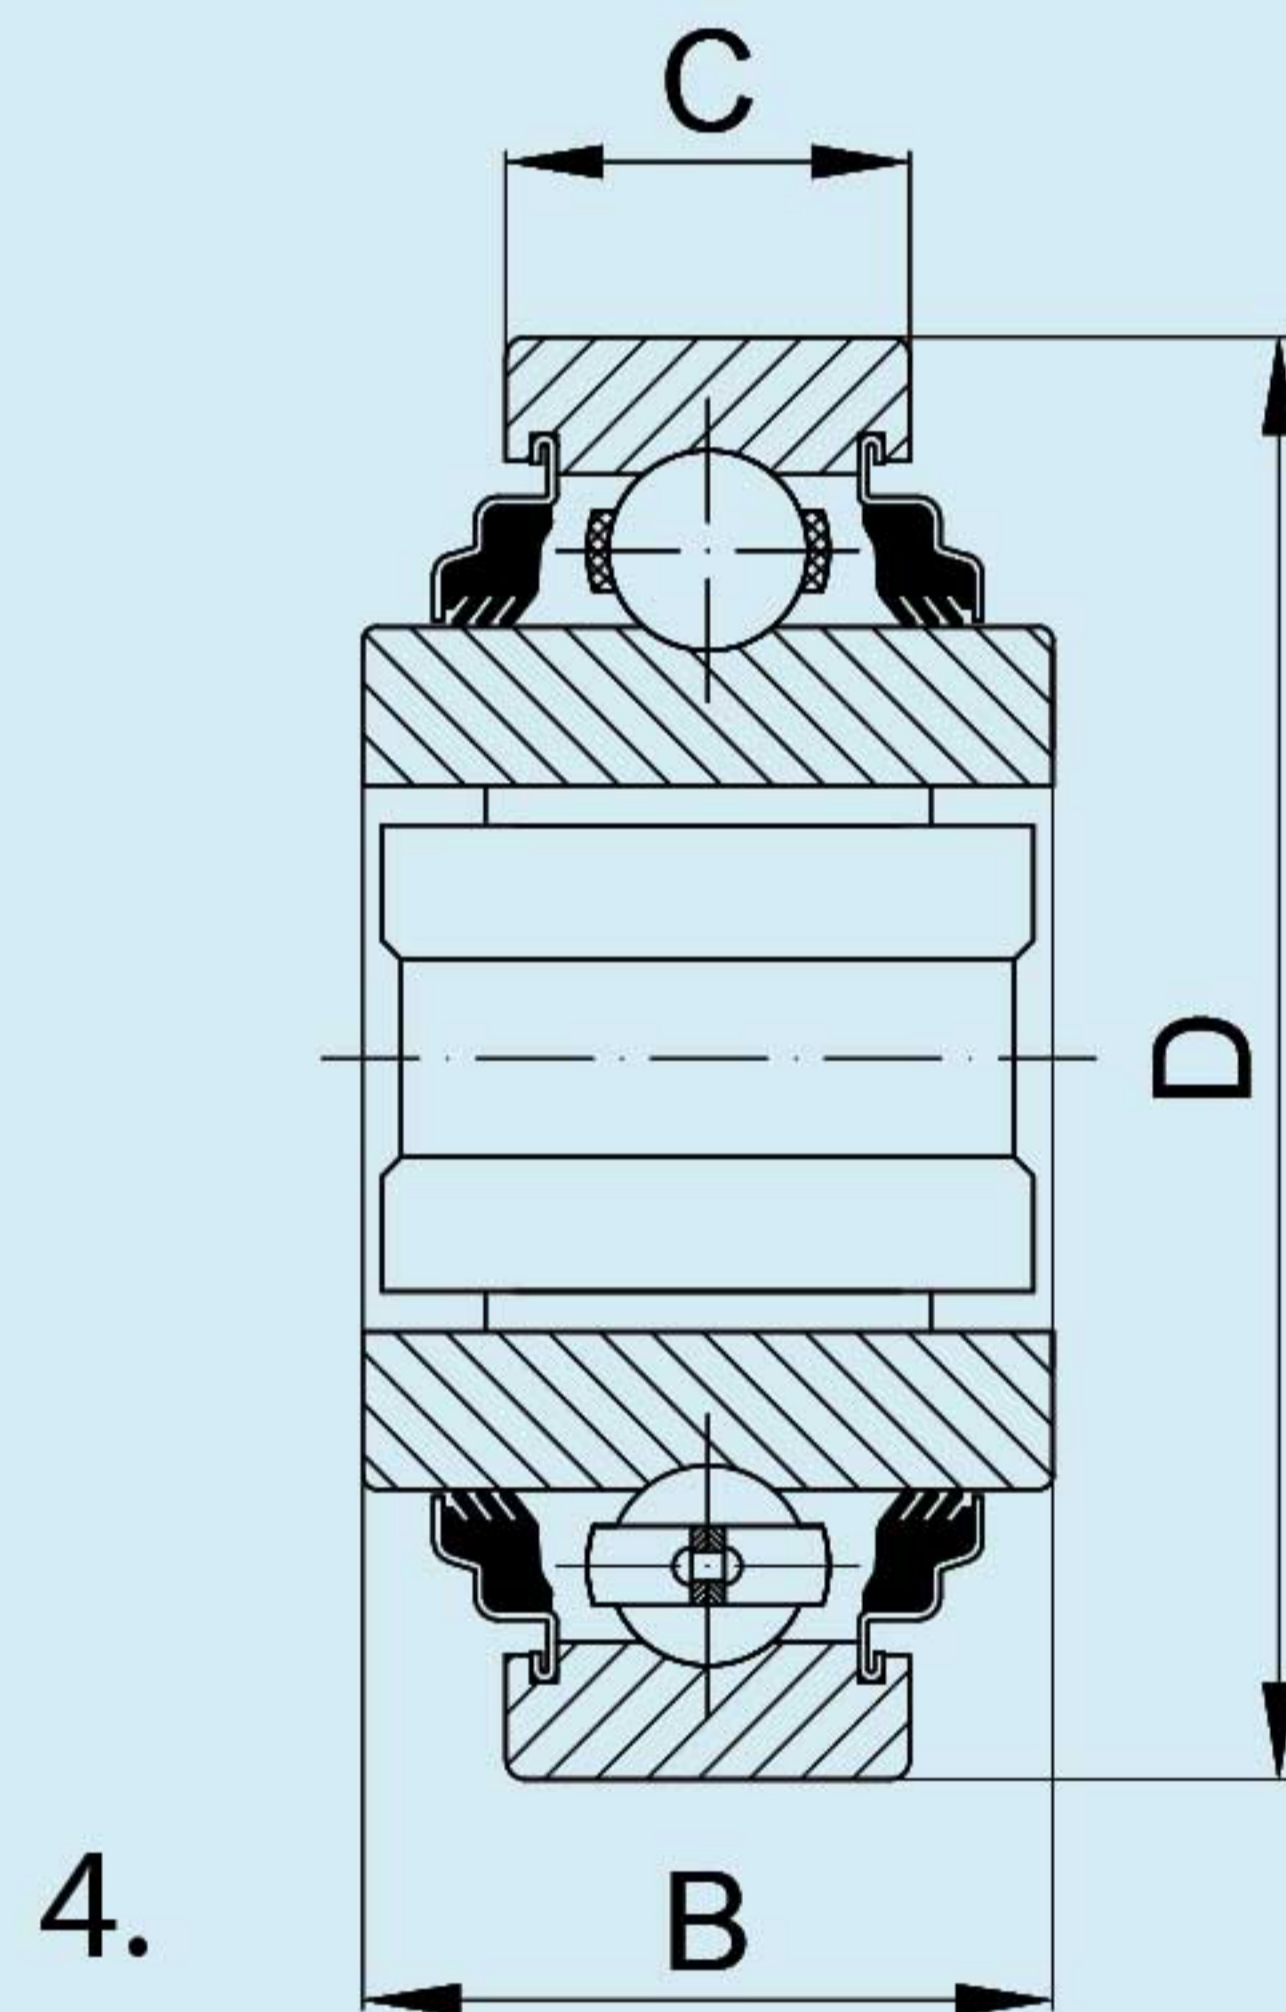

Zivko & Sinovi

TEMERIN - SERBIA

Disc harrow bearings

• Disc harrow bearings

• Disc harrow bearings with square bore without housings

Z&S	a	D	B	C	Dwg. No.
SL13	25	90	45	29	1
W208PPB6		80	36,53	18	2
W208PPB9		80	36,53	30,16	3
W210PP4	25,58	90	30,18	30,18	3
W208PP5	28,58	80	36,53	18	4
W208PPB5		80	36,53	18	2
W208PP8		80	36,53	30,18	4
GW208PPB8		80	36,53	30,16	5
SL11	30	90	45	29	1
GW209PPB30Q		85	45	22	8
GW209PPB3		85	45	30,16	5
GW209PPB8	31,75	85	36,53	22	7
W209PPB5		85	36,53	30,16	3
GW211PPB35Q	35	100	55,56	25	7
SLTW211-38	38,1	100	36	25	5
PDFN 155/12 AY		100	33,34	25	2
GW211PP3		100	33,34	33,34	6
GW211PPB3		100	33,34	33,34	6
GW211PP17		100	44,45	33,34	4
W211PPB6		104	44,45	36,53	2
GW211PPB40Q-3	39,25	100	55,56	25	2
SLTW211	40	100	36	25	5
GW211PPB40Q		100	55,56	25	7

• Disc harrow bearings

• Disc harrow bearings with square bore without housings

Appearance of square bore

Tolerance from nominal dimension +0.6/+1.1 mm.

• Disc harrow bearings

• Disc harrow bearings with round bore without housings

Z&S	d	D	B	C	Dwg. No.
306230	30	62	30	30	5
3198750	35	72	34	34	5
W208PPB2	38,1	80	42,85	18	2
GW209PPB40	40	85	42,85	22	2
SL20	40,5	90	45	29	1
GW209PPB12	44,871	85	42,85	22	4
GW209PPB23	44,96	88,7	42,86	31,75	4
W209PPB2	45	85	30,16	30,16	3
GW209PPB13	45,1	85	36,53	30,16	3
GW211PP25	45,212	100	44,5	33,34	4
GW211PPB21		101,067	53,975	36,53	4
W210PPB2	49,23	90	30,18	30,18	6
GW210PPB2		90	30,18	30,18	3
W210PP	50	90	30,18	30,18	7
GW211PP202	51,308	100	60,3	33,34	7
UC511	55	100	40	33	8
SBX1227	55,562	110	55,56	38,3	7
W211PPB2	55,575	100	33,32	33,32	3
GW211PPB16		100	40	25	4
GW211PPB9	55,75	100	39,69	25	4