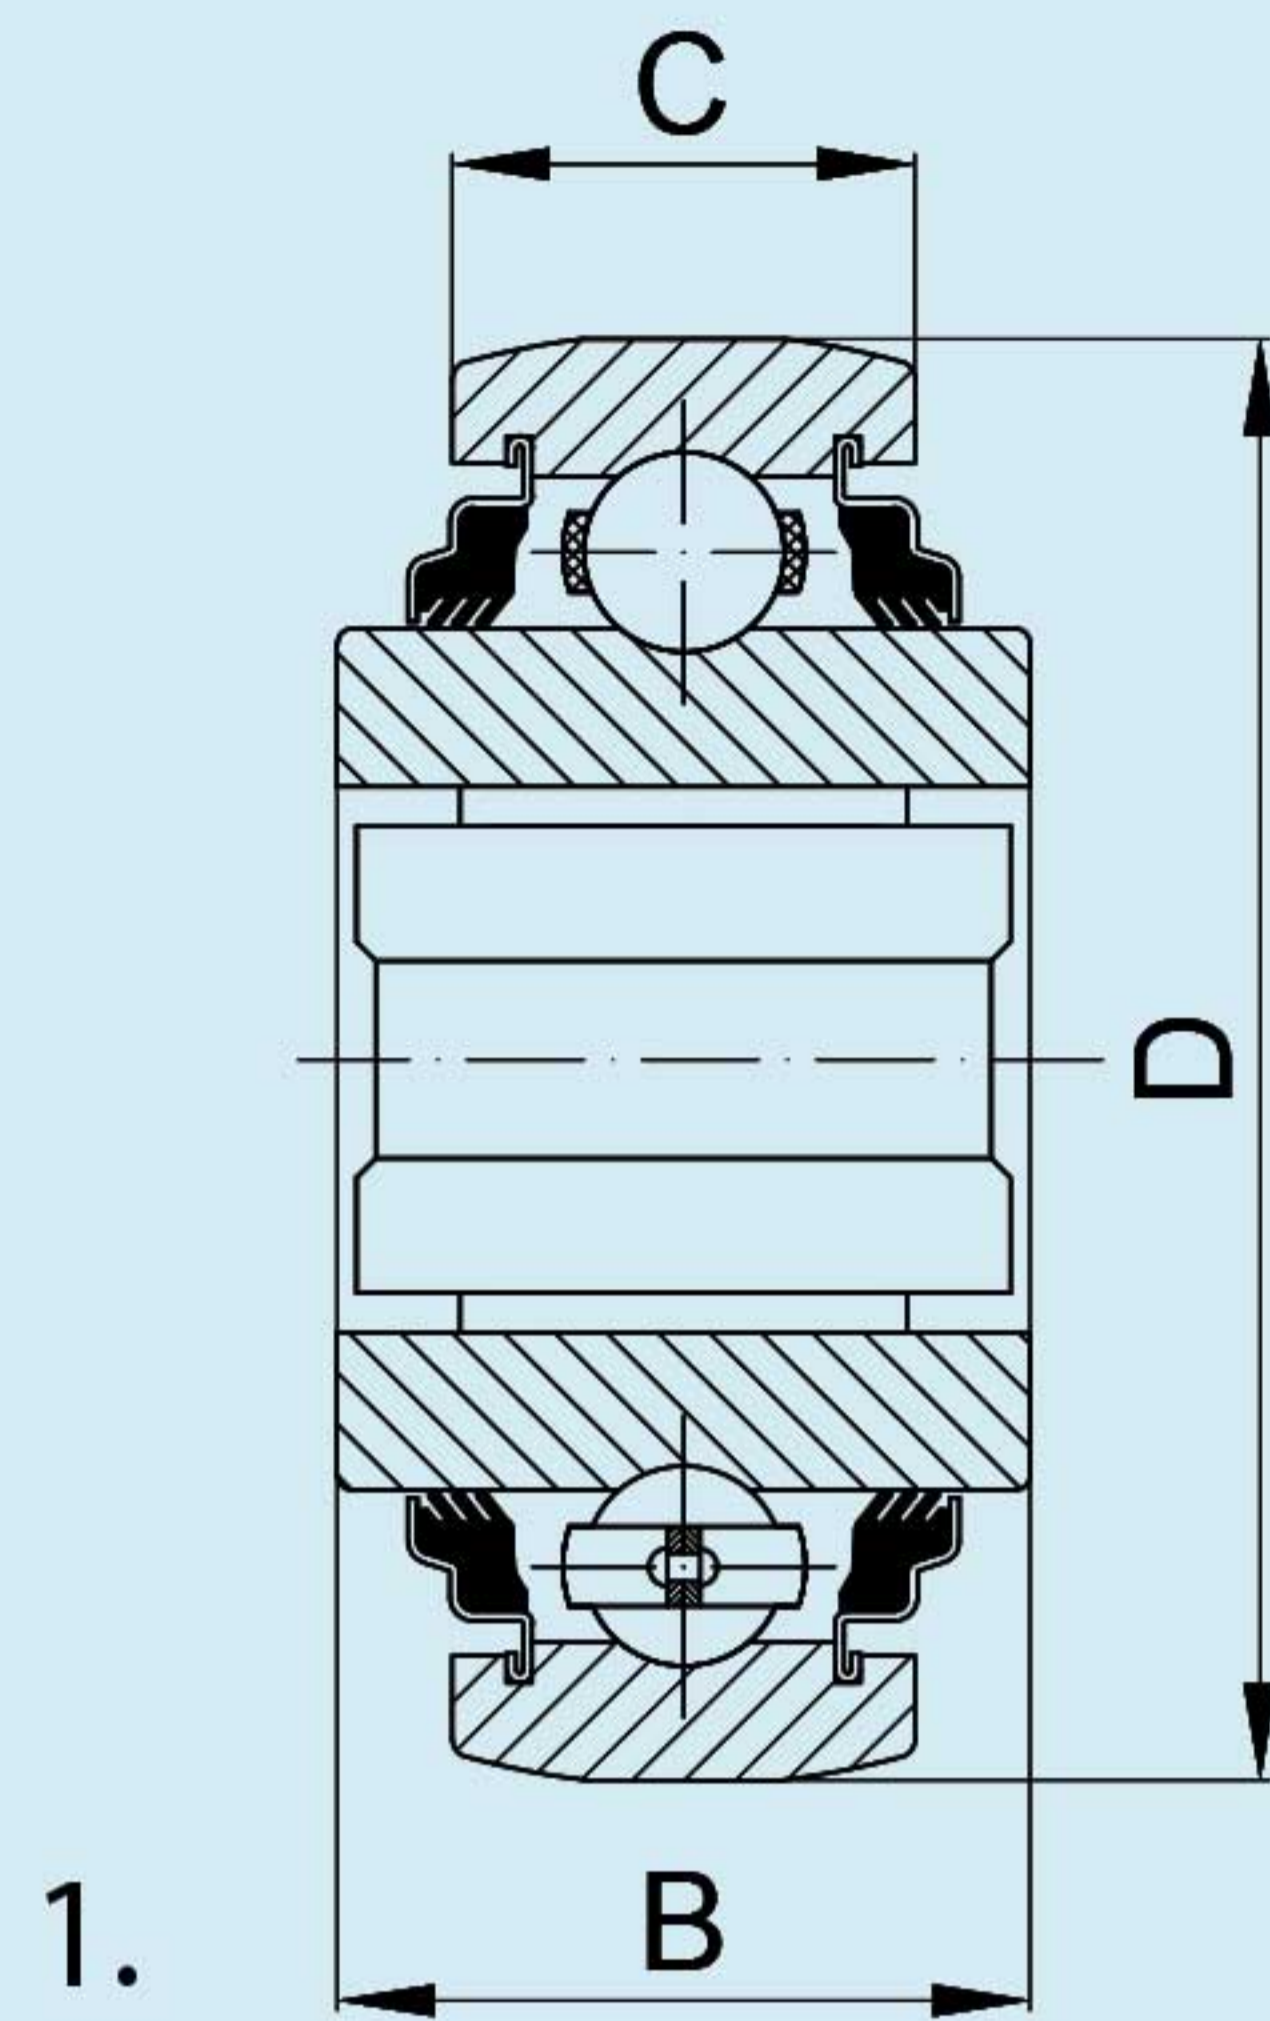

Zivko & Sinovi

TEMERIN - SERBIA

Disc harrow bearings

• Disc harrow bearings

• Disc harrow bearings with square bore without housings

Z&S	a	D	B	C	Dwg. No.
SL13	25	90	45	29	1
W208PPB6		80	36,53	18	2
W208PPB9		80	36,53	30,16	3
W210PP4	25,58	90	30,18	30,18	3
W208PP5	28,58	80	36,53	18	4
W208PPB5		80	36,53	18	2
W208PP8		80	36,53	30,18	4
GW208PPB8		80	36,53	30,16	5
SL11	30	90	45	29	1
GW209PPB30Q		85	45	22	8
GW209PPB3		85	45	30,16	5
GW209PPB8	31,75	85	36,53	22	7
W209PPB5		85	36,53	30,16	3
GW211PPB35Q	35	100	55,56	25	7
SLTW211-38	38,1	100	36	25	5
PDFN 155/12 AY		100	33,34	25	2
GW211PP3		100	33,34	33,34	6
GW211PPB3		100	33,34	33,34	6
GW211PP17		100	44,45	33,34	4
W211PPB6		104	44,45	36,53	2
GW211PPB40Q-3	39,25	100	55,56	25	2
SLTW211	40	100	36	25	5
GW211PPB40Q		100	55,56	25	7

• Disc harrow bearings

• Disc harrow bearings with square bore without housings

Appearance of square bore

Tolerance from nominal dimension +0.6/+1.1 mm.

• Disc harrow bearings

• Disc harrow bearings with round bore without housings

Z&S	d	D	B	C	Dwg. No.
306230	30	62	30	30	5
3198750	35	72	34	34	5
W208PPB2	38,1	80	42,85	18	2
GW209PPB40	40	85	42,85	22	2
SL20	40,5	90	45	29	1
GW209PPB12	44,871	85	42,85	22	4
GW209PPB23	44,96	88,7	42,86	31,75	4
W209PPB2	45	85	30,16	30,16	3
GW209PPB13	45,1	85	36,53	30,16	3
GW211PP25	45,212	100	44,5	33,34	4
GW211PPB21		101,067	53,975	36,53	4
W210PPB2	49,23	90	30,18	30,18	6
GW210PPB2		90	30,18	30,18	3
W210PP	50	90	30,18	30,18	7
GW211PP202	51,308	100	60,3	33,34	7
UC511	55	100	40	33	8
SBX1227	55,562	110	55,56	38,3	7
W211PPB2	55,575	100	33,32	33,32	3
GW211PPB16		100	40	25	4
GW211PPB9	55,75	100	39,69	25	4