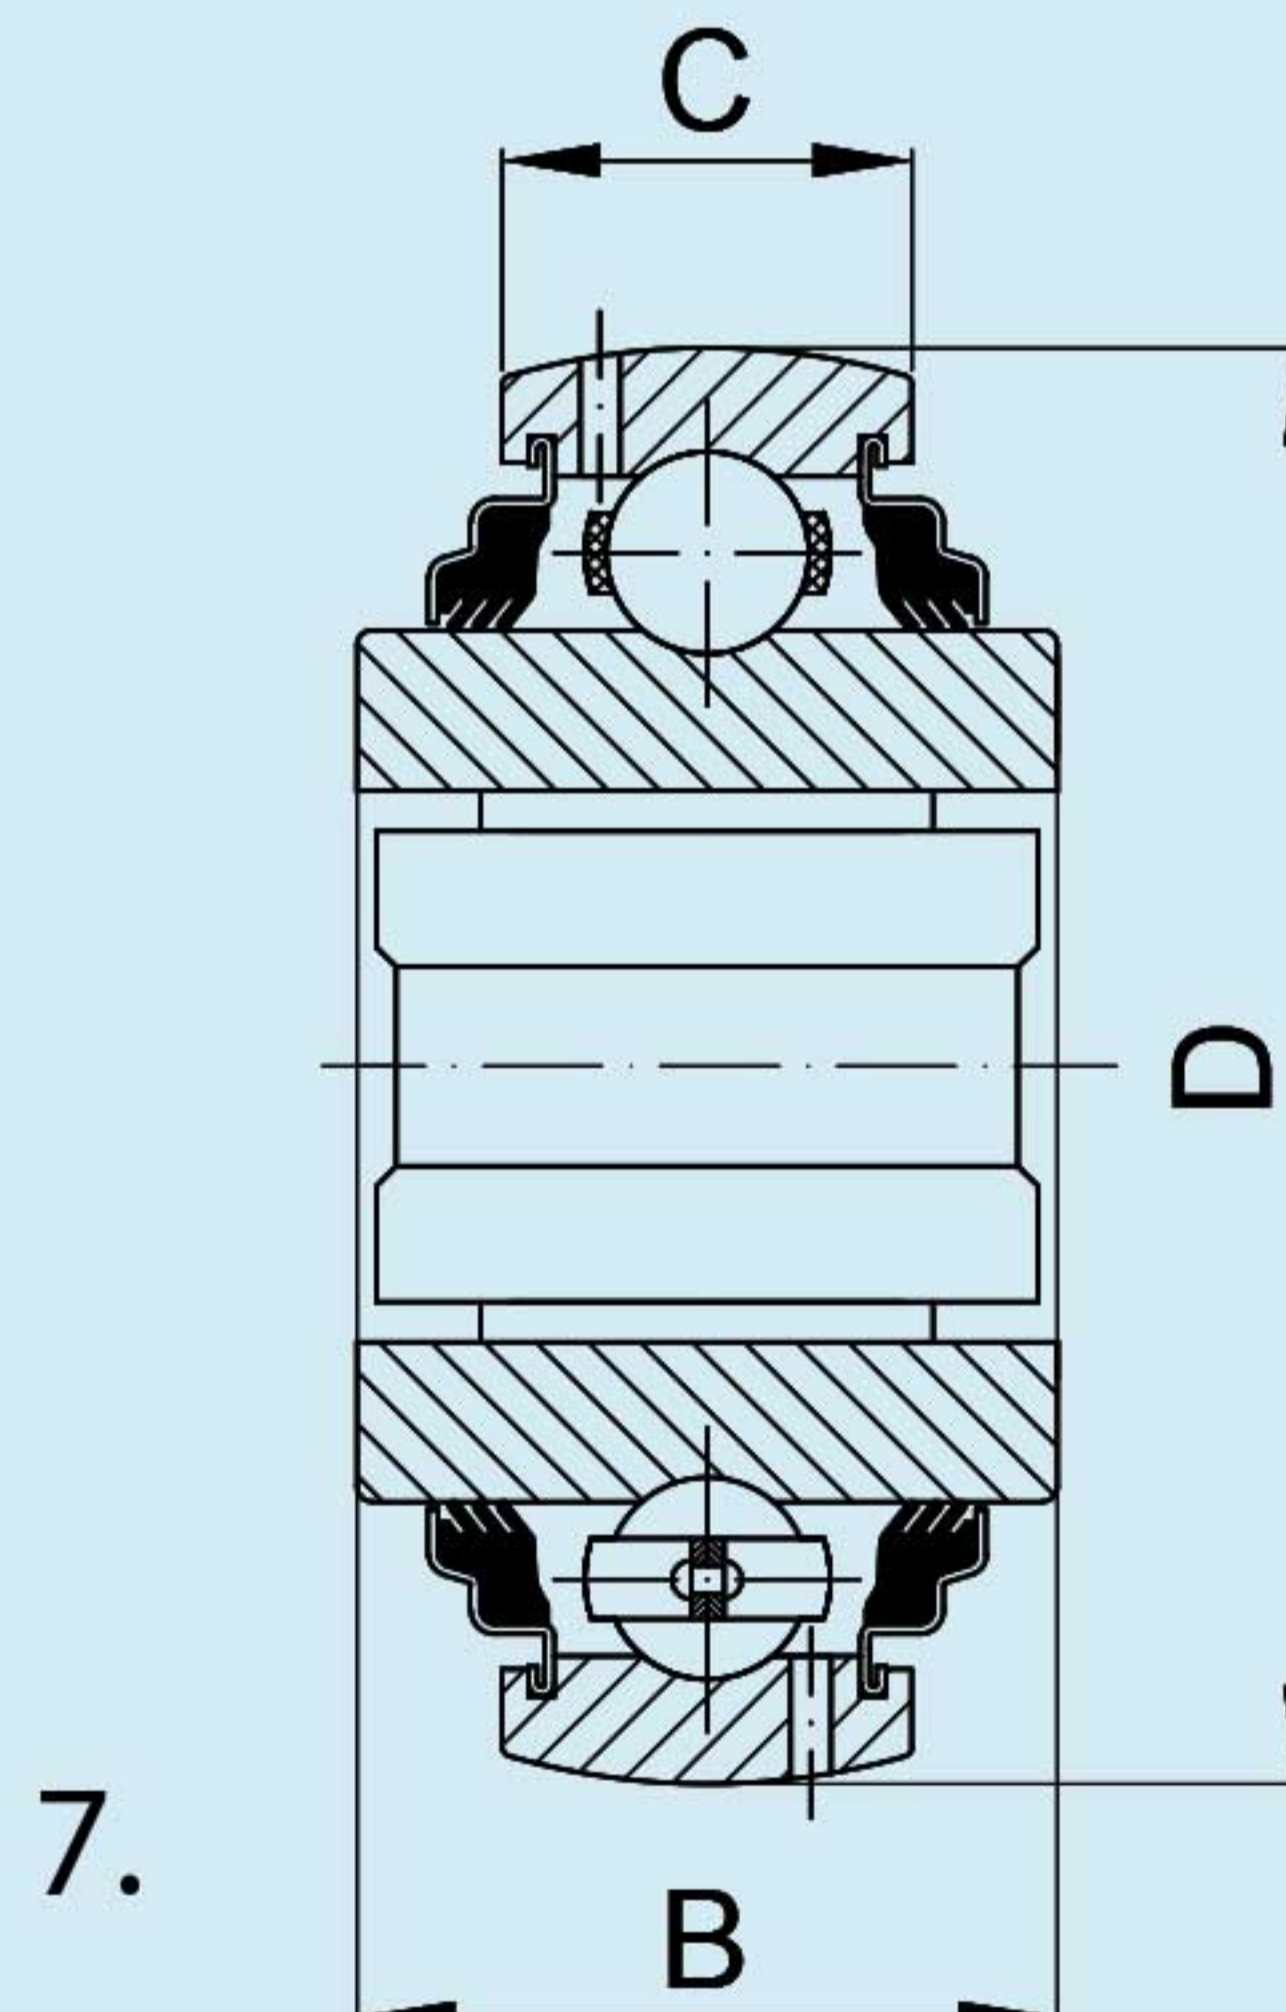

Zivko & Sinovi

TEMERIN - SERBIA

Disc harrow bearings

• Disc harrow bearings

• Disc harrow bearings with square bore without housings

Z&S	a	D	B	C	Dwg. No.
SL13	25	90	45	29	1
W208PPB6		80	36,53	18	2
W208PPB9		80	36,53	30,16	3
W210PP4	25,58	90	30,18	30,18	3
W208PP5	28,58	80	36,53	18	4
W208PPB5		80	36,53	18	2
W208PP8		80	36,53	30,18	4
GW208PPB8		80	36,53	30,16	5
SL11	30	90	45	29	1
GW209PPB30Q		85	45	22	8
GW209PPB3		85	45	30,16	5
GW209PPB8	31,75	85	36,53	22	7
W209PPB5		85	36,53	30,16	3
GW211PPB35Q	35	100	55,56	25	7
SLTW211-38	38,1	100	36	25	5
PDFN 155/12 AY		100	33,34	25	2
GW211PP3		100	33,34	33,34	6
GW211PPB3		100	33,34	33,34	6
GW211PP17		100	44,45	33,34	4
W211PPB6		104	44,45	36,53	2
GW211PPB40Q-3	39,25	100	55,56	25	2
SLTW211	40	100	36	25	5
GW211PPB40Q		100	55,56	25	7

• Disc harrow bearings

• Disc harrow bearings with square bore without housings

Appearance of square bore

Tolerance from nominal dimension +0.6/+1.1 mm.

• Disc harrow bearings

• Disc harrow bearings with round bore without housings

Z&S	d	D	B	C	Dwg. No.
306230	30	62	30	30	5
3198750	35	72	34	34	5
W208PPB2	38,1	80	42,85	18	2
GW209PPB40	40	85	42,85	22	2
SL20	40,5	90	45	29	1
GW209PPB12	44,871	85	42,85	22	4
GW209PPB23	44,96	88,7	42,86	31,75	4
W209PPB2	45	85	30,16	30,16	3
GW209PPB13	45,1	85	36,53	30,16	3
GW211PP25	45,212	100	44,5	33,34	4
GW211PPB21		101,067	53,975	36,53	4
W210PPB2	49,23	90	30,18	30,18	6
GW210PPB2		90	30,18	30,18	3
W210PP	50	90	30,18	30,18	7
GW211PP202	51,308	100	60,3	33,34	7
UC511	55	100	40	33	8
SBX1227	55,562	110	55,56	38,3	7
W211PPB2	55,575	100	33,32	33,32	3
GW211PPB16		100	40	25	4
GW211PPB9	55,75	100	39,69	25	4