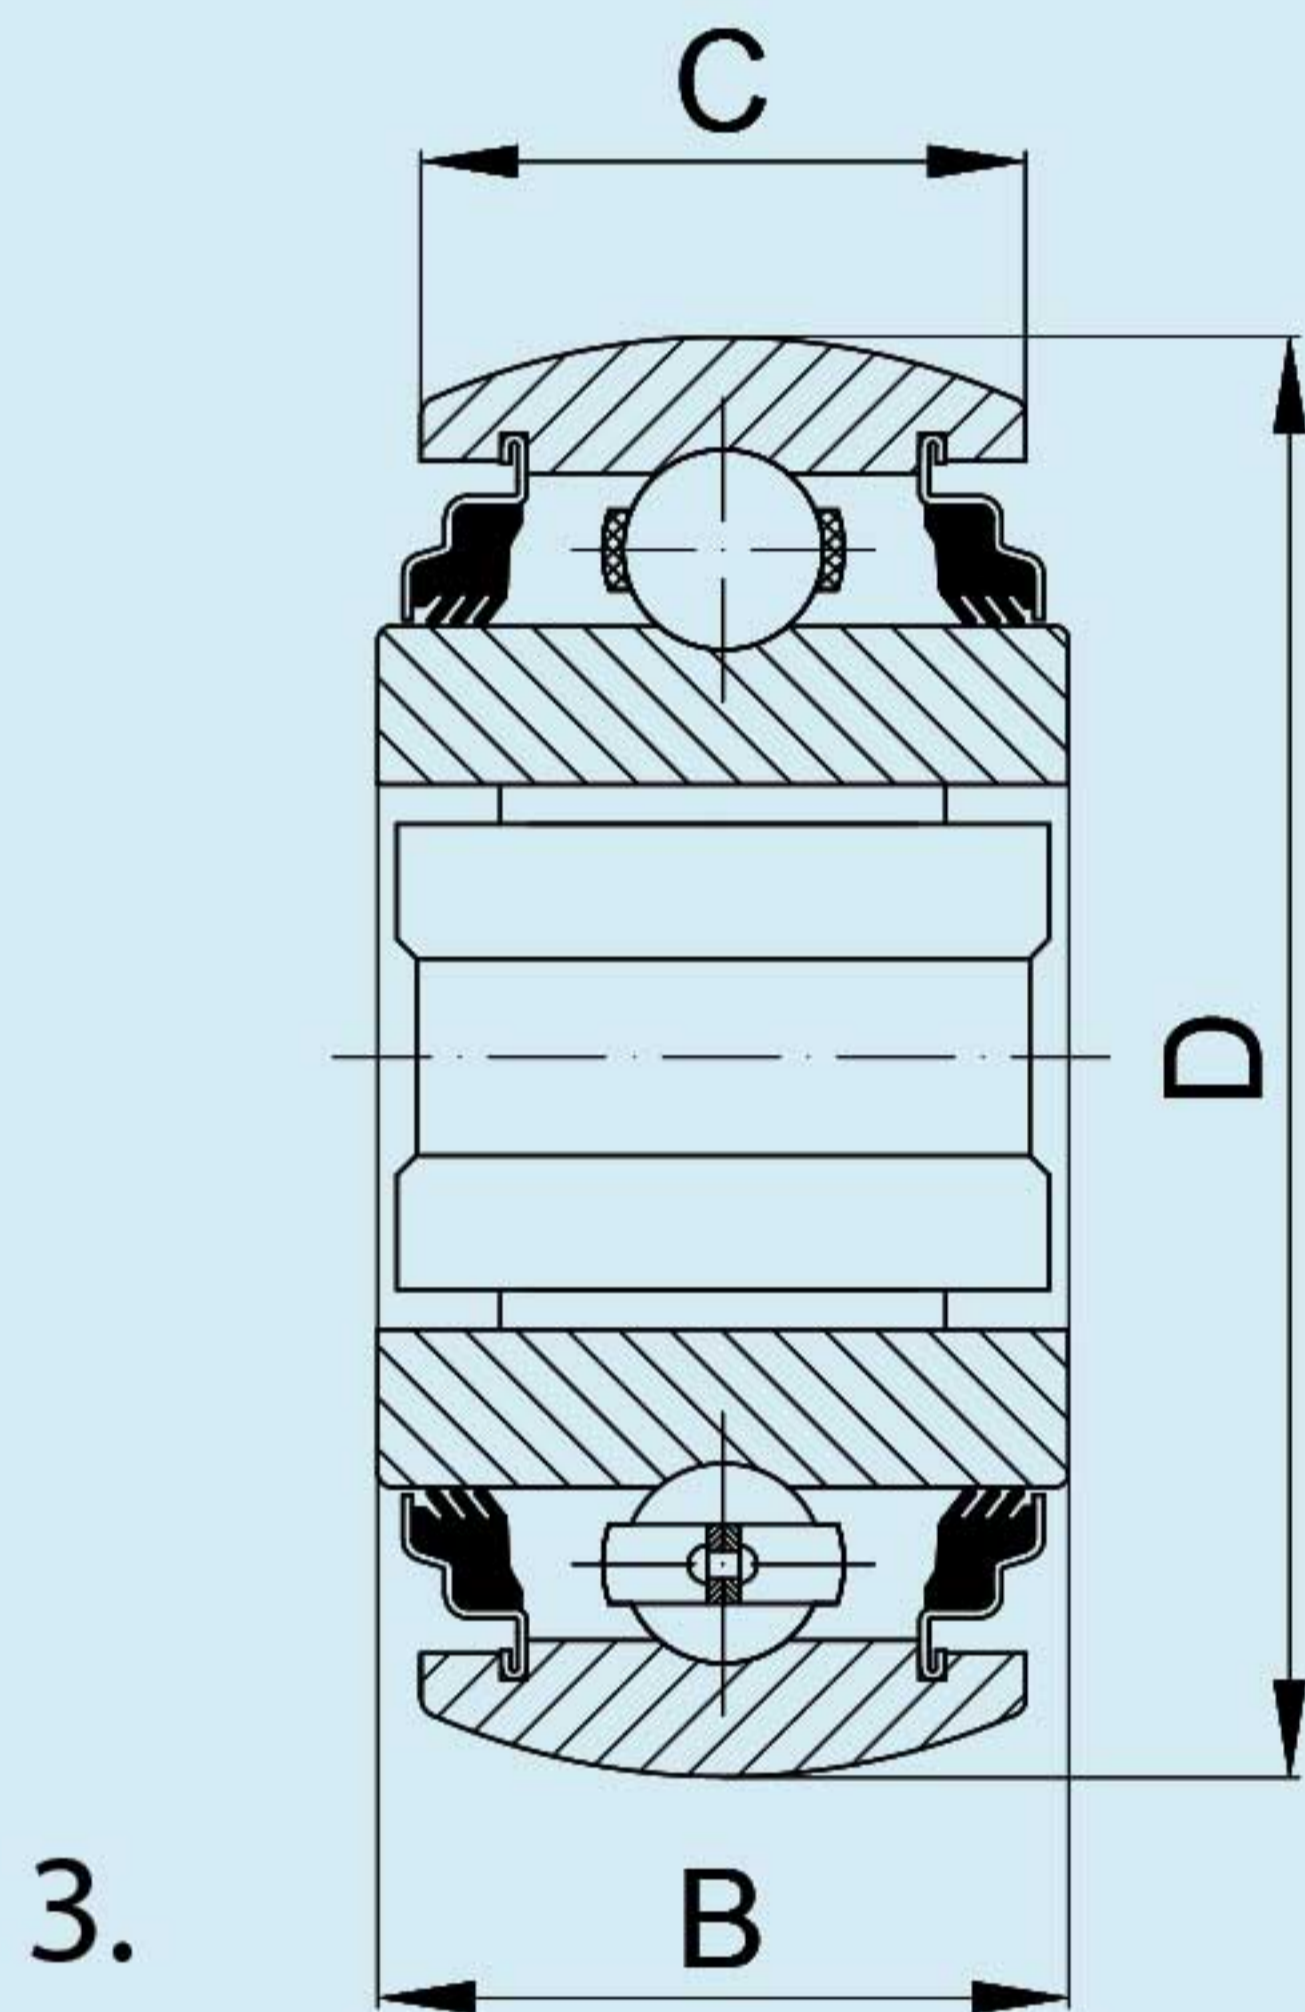

Zivko & Sinovi

TEMERIN - SERBIA

Disc harrow bearings

• Disc harrow bearings

• Disc harrow bearings with square bore without housings

Z&S	a	D	B	C	Dwg. No.
SL13	25	90	45	29	1
W208PPB6		80	36,53	18	2
W208PPB9		80	36,53	30,16	3
W210PP4	25,58	90	30,18	30,18	3
W208PP5	28,58	80	36,53	18	4
W208PPB5		80	36,53	18	2
W208PP8		80	36,53	30,18	4
GW208PPB8		80	36,53	30,16	5
SL11	30	90	45	29	1
GW209PPB30Q		85	45	22	8
GW209PPB3		85	45	30,16	5
GW209PPB8	31,75	85	36,53	22	7
W209PPB5		85	36,53	30,16	3
GW211PPB35Q	35	100	55,56	25	7
SLTW211-38	38,1	100	36	25	5
PDFN 155/12 AY		100	33,34	25	2
GW211PP3		100	33,34	33,34	6
GW211PPB3		100	33,34	33,34	6
GW211PP17		100	44,45	33,34	4
W211PPB6		104	44,45	36,53	2
GW211PPB40Q-3	39,25	100	55,56	25	2
SLTW211	40	100	36	25	5
GW211PPB40Q		100	55,56	25	7

• Disc harrow bearings

• Disc harrow bearings with square bore without housings

Appearance of square bore

Tolerance from nominal dimension +0.6/+1.1 mm.

• Disc harrow bearings

• Disc harrow bearings with round bore without housings

Z&S	d	D	B	C	Dwg. No.
306230	30	62	30	30	5
3198750	35	72	34	34	5
W208PPB2	38,1	80	42,85	18	2
GW209PPB40	40	85	42,85	22	2
SL20	40,5	90	45	29	1
GW209PPB12	44,871	85	42,85	22	4
GW209PPB23	44,96	88,7	42,86	31,75	4
W209PPB2	45	85	30,16	30,16	3
GW209PPB13	45,1	85	36,53	30,16	3
GW211PP25	45,212	100	44,5	33,34	4
GW211PPB21		101,067	53,975	36,53	4
W210PPB2	49,23	90	30,18	30,18	6
GW210PPB2		90	30,18	30,18	3
W210PP	50	90	30,18	30,18	7
GW211PP202	51,308	100	60,3	33,34	7
UC511	55	100	40	33	8
SBX1227	55,562	110	55,56	38,3	7
W211PPB2	55,575	100	33,32	33,32	3
GW211PPB16		100	40	25	4
GW211PPB9	55,75	100	39,69	25	4