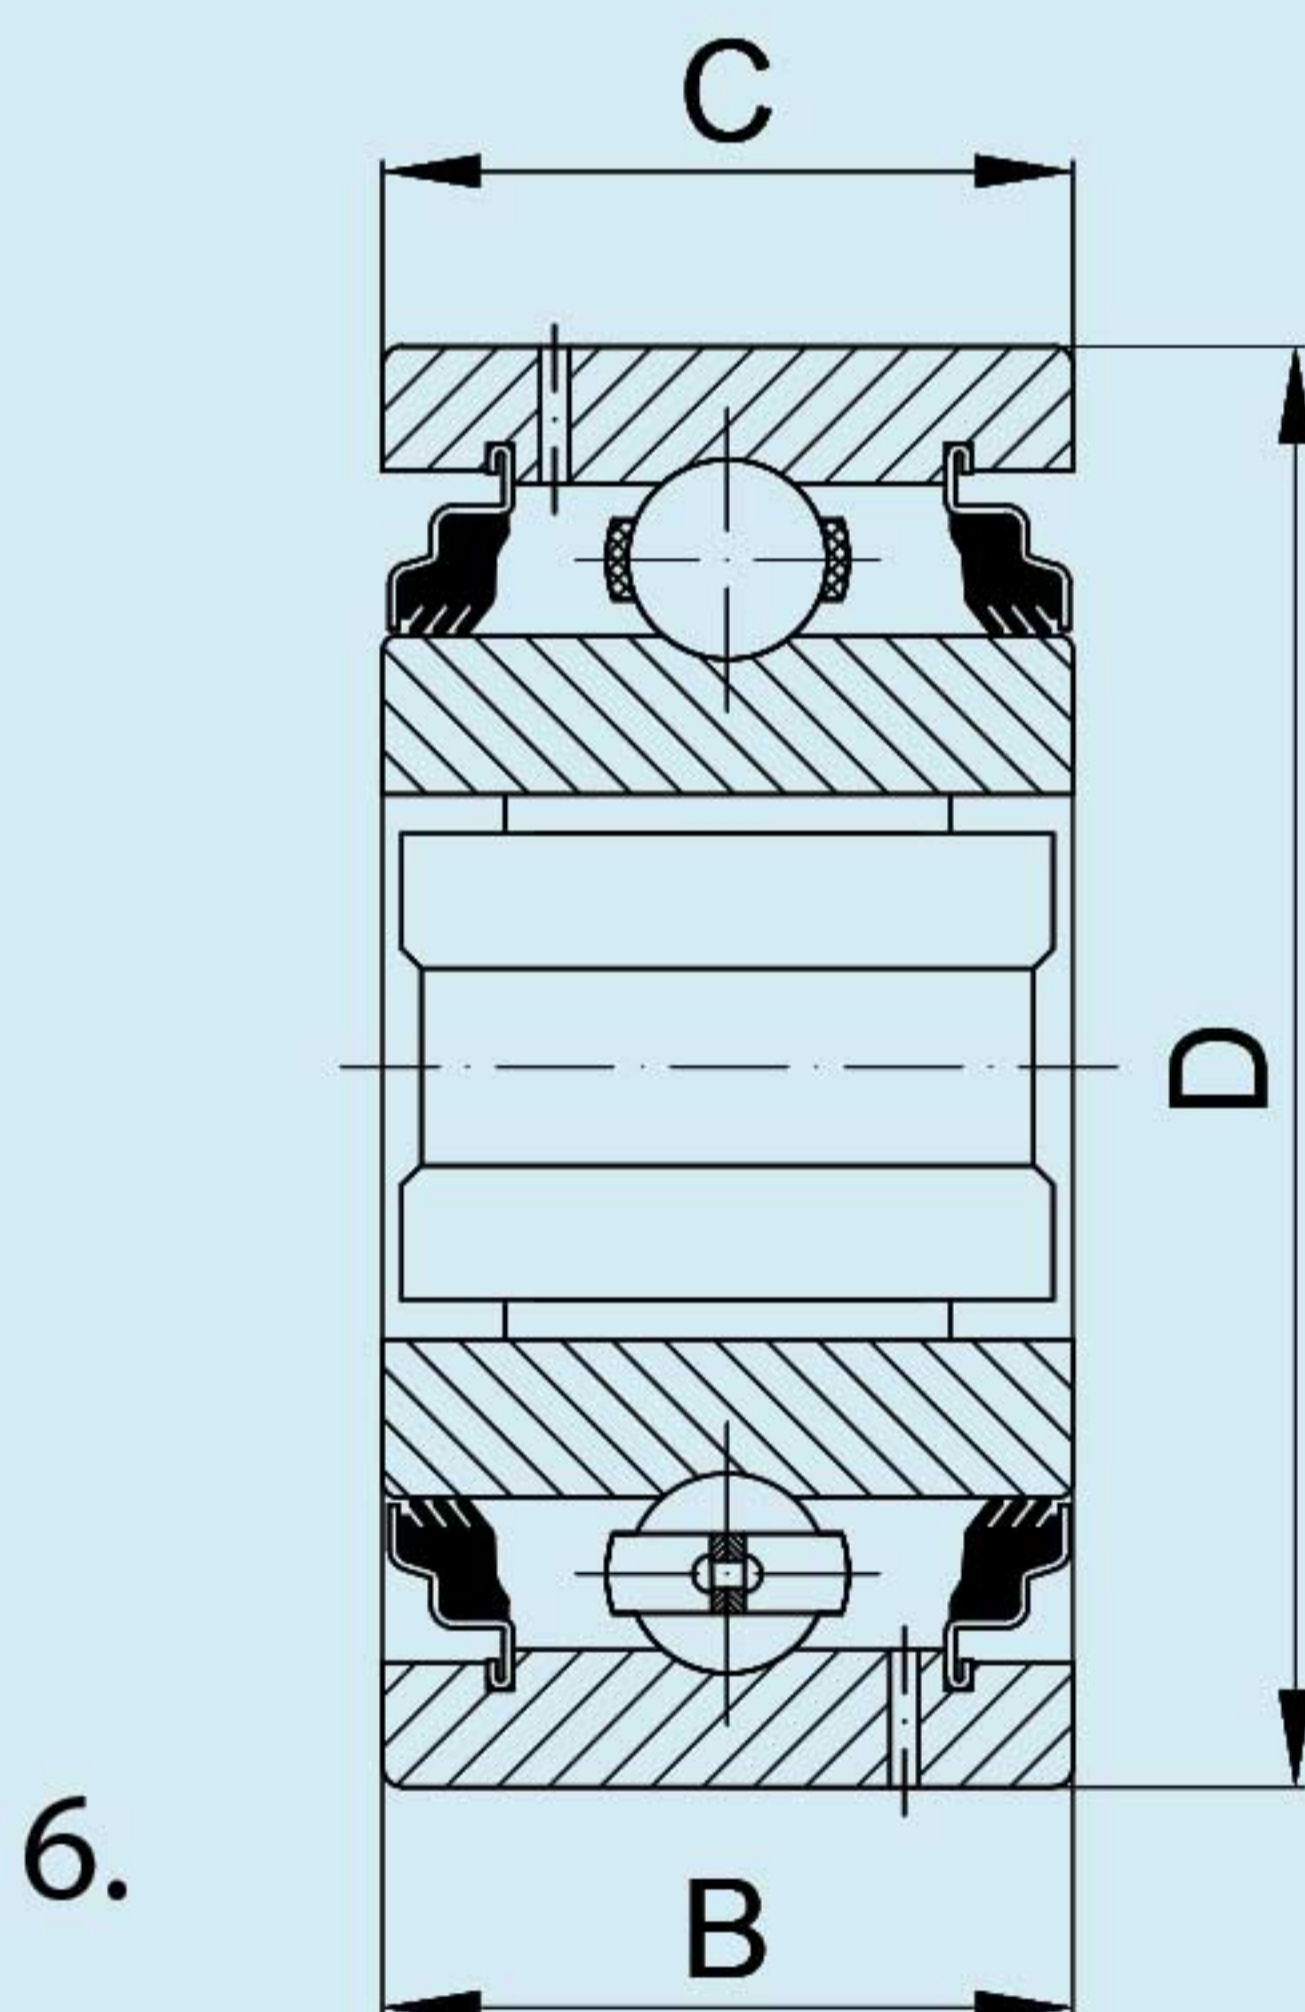

Zivko & Sinovi

TEMERIN - SERBIA

Disc harrow bearings

• Disc harrow bearings

• Disc harrow bearings with square bore without housings

Z&S	a	D	B	C	Dwg. No.
SL13	25	90	45	29	1
W208PPB6		80	36,53	18	2
W208PPB9		80	36,53	30,16	3
W210PP4	25,58	90	30,18	30,18	3
W208PP5	28,58	80	36,53	18	4
W208PPB5		80	36,53	18	2
W208PP8		80	36,53	30,18	4
GW208PPB8		80	36,53	30,16	5
SL11	30	90	45	29	1
GW209PPB30Q		85	45	22	8
GW209PPB3		85	45	30,16	5
GW209PPB8	31,75	85	36,53	22	7
W209PPB5		85	36,53	30,16	3
GW211PPB35Q	35	100	55,56	25	7
SLTW211-38	38,1	100	36	25	5
PDFN 155/12 AY		100	33,34	25	2
GW211PP3		100	33,34	33,34	6
GW211PPB3		100	33,34	33,34	6
GW211PP17		100	44,45	33,34	4
W211PPB6		104	44,45	36,53	2
GW211PPB40Q-3	39,25	100	55,56	25	2
SLTW211	40	100	36	25	5
GW211PPB40Q		100	55,56	25	7

• Disc harrow bearings

• Disc harrow bearings with square bore without housings

Appearance of square bore

Tolerance from nominal dimension +0.6/+1.1 mm.

• Disc harrow bearings

• Disc harrow bearings with round bore without housings

Z&S	d	D	B	C	Dwg. No.
306230	30	62	30	30	5
3198750	35	72	34	34	5
W208PPB2	38,1	80	42,85	18	2
GW209PPB40	40	85	42,85	22	2
SL20	40,5	90	45	29	1
GW209PPB12	44,871	85	42,85	22	4
GW209PPB23	44,96	88,7	42,86	31,75	4
W209PPB2	45	85	30,16	30,16	3
GW209PPB13	45,1	85	36,53	30,16	3
GW211PP25	45,212	100	44,5	33,34	4
GW211PPB21		101,067	53,975	36,53	4
W210PPB2	49,23	90	30,18	30,18	6
GW210PPB2		90	30,18	30,18	3
W210PP	50	90	30,18	30,18	7
GW211PP202	51,308	100	60,3	33,34	7
UC511	55	100	40	33	8
SBX1227	55,562	110	55,56	38,3	7
W211PPB2	55,575	100	33,32	33,32	3
GW211PPB16		100	40	25	4
GW211PPB9	55,75	100	39,69	25	4