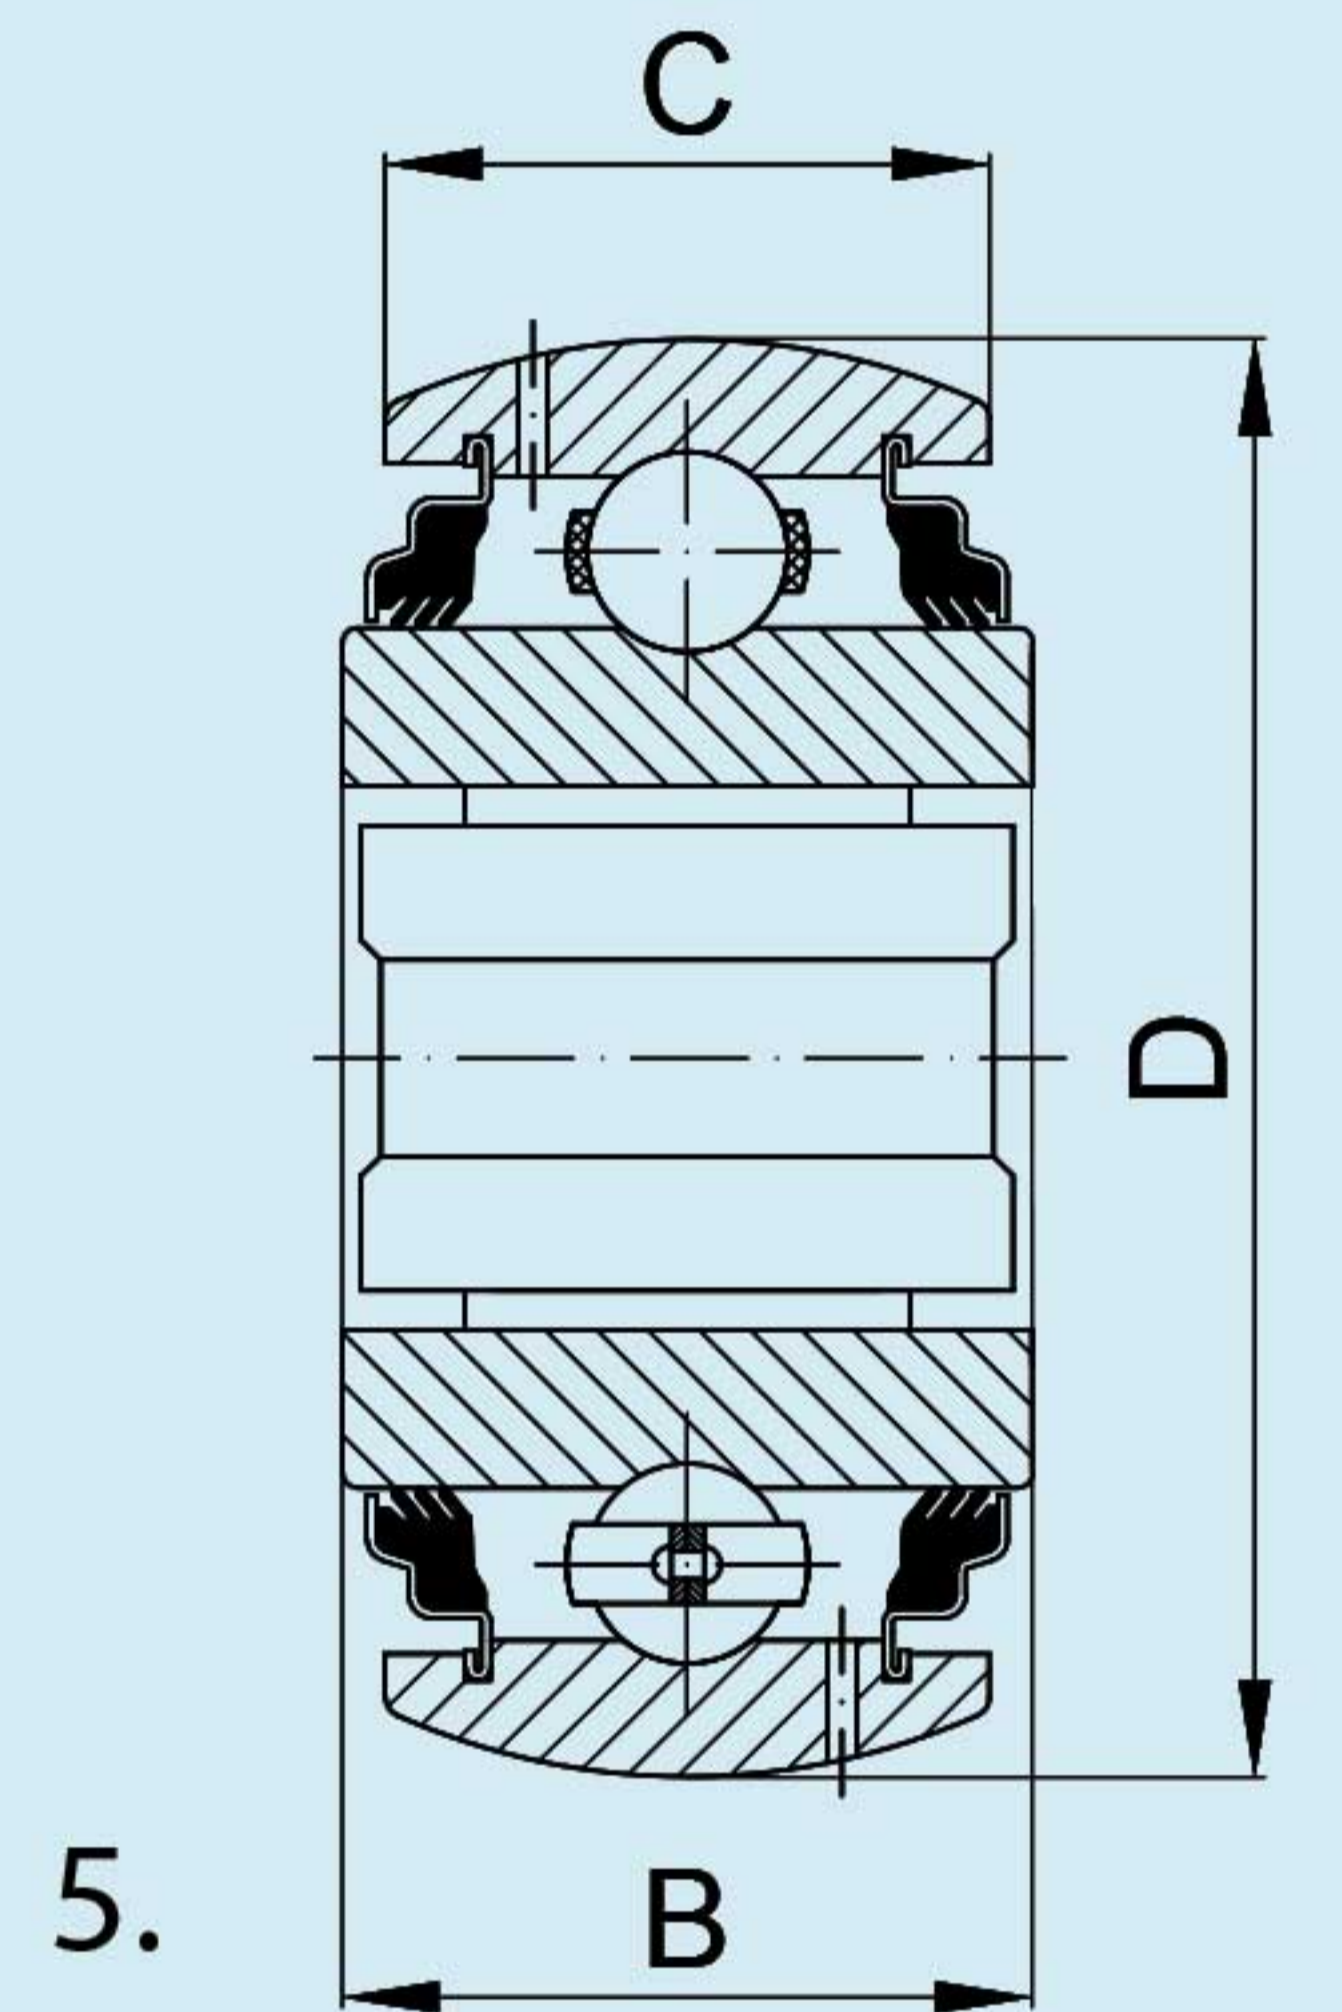

Zivko & Sinovi

TEMERIN - SERBIA

Disc harrow bearings

• Disc harrow bearings

• Disc harrow bearings with square bore without housings

Z&S	a	D	B	C	Dwg. No.
SL13	25	90	45	29	1
W208PPB6		80	36,53	18	2
W208PPB9		80	36,53	30,16	3
W210PP4	25,58	90	30,18	30,18	3
W208PP5	28,58	80	36,53	18	4
W208PPB5		80	36,53	18	2
W208PP8		80	36,53	30,18	4
GW208PPB8		80	36,53	30,16	5
SL11	30	90	45	29	1
GW209PPB30Q		85	45	22	8
GW209PPB3		85	45	30,16	5
GW209PPB8	31,75	85	36,53	22	7
W209PPB5		85	36,53	30,16	3
GW211PPB35Q	35	100	55,56	25	7
SLTW211-38	38,1	100	36	25	5
PDFN 155/12 AY		100	33,34	25	2
GW211PP3		100	33,34	33,34	6
GW211PPB3		100	33,34	33,34	6
GW211PP17		100	44,45	33,34	4
W211PPB6		104	44,45	36,53	2
GW211PPB40Q-3	39,25	100	55,56	25	2
SLTW211	40	100	36	25	5
GW211PPB40Q		100	55,56	25	7

• Disc harrow bearings

• Disc harrow bearings with square bore without housings

Appearance of square bore

Tolerance from nominal dimension +0.6/+1.1 mm.

• Disc harrow bearings

• Disc harrow bearings with round bore without housings

Z&S	d	D	B	C	Dwg. No.
306230	30	62	30	30	5
3198750	35	72	34	34	5
W208PPB2	38,1	80	42,85	18	2
GW209PPB40	40	85	42,85	22	2
SL20	40,5	90	45	29	1
GW209PPB12	44,871	85	42,85	22	4
GW209PPB23	44,96	88,7	42,86	31,75	4
W209PPB2	45	85	30,16	30,16	3
GW209PPB13	45,1	85	36,53	30,16	3
GW211PP25	45,212	100	44,5	33,34	4
GW211PPB21		101,067	53,975	36,53	4
W210PPB2	49,23	90	30,18	30,18	6
GW210PPB2		90	30,18	30,18	3
W210PP	50	90	30,18	30,18	7
GW211PP202	51,308	100	60,3	33,34	7
UC511	55	100	40	33	8
SBX1227	55,562	110	55,56	38,3	7
W211PPB2	55,575	100	33,32	33,32	3
GW211PPB16		100	40	25	4
GW211PPB9	55,75	100	39,69	25	4