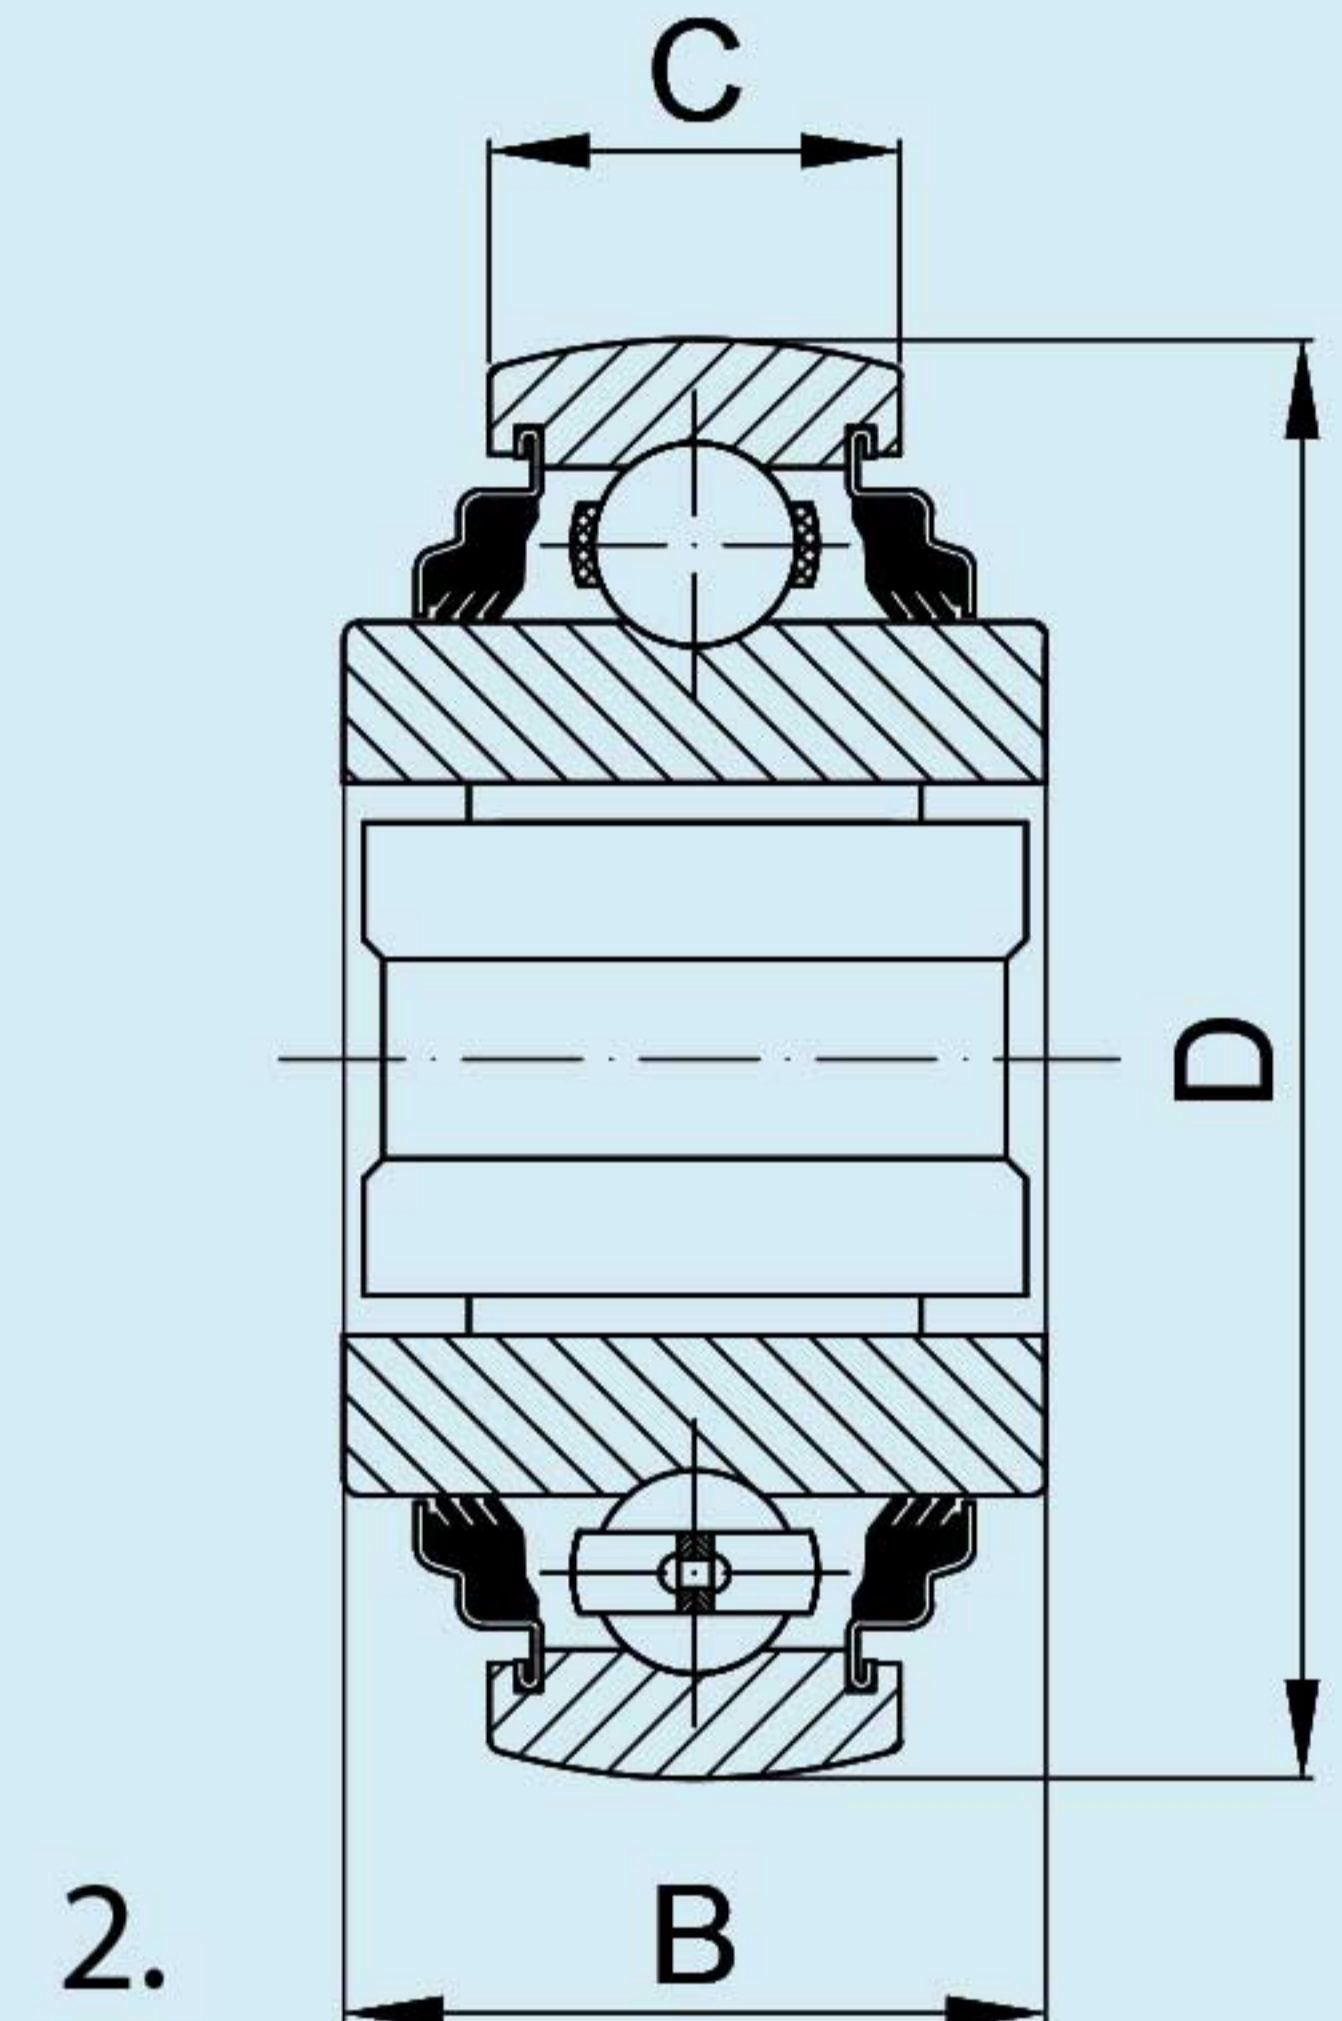

Zivko & Sinovi

TEMERIN - SERBIA

Disc harrow bearings

• Disc harrow bearings

• Disc harrow bearings with square bore without housings

Z&S	a	D	B	C	Dwg. No.
SL13	25	90	45	29	1
W208PPB6		80	36,53	18	2
W208PPB9		80	36,53	30,16	3
W210PP4	25,58	90	30,18	30,18	3
W208PP5	28,58	80	36,53	18	4
W208PPB5		80	36,53	18	2
W208PP8		80	36,53	30,18	4
GW208PPB8		80	36,53	30,16	5
SL11	30	90	45	29	1
GW209PPB30Q		85	45	22	8
GW209PPB3		85	45	30,16	5
GW209PPB8	31,75	85	36,53	22	7
W209PPB5		85	36,53	30,16	3
GW211PPB35Q	35	100	55,56	25	7
SLTW211-38	38,1	100	36	25	5
PDFN 155/12 AY		100	33,34	25	2
GW211PP3		100	33,34	33,34	6
GW211PPB3		100	33,34	33,34	6
GW211PP17		100	44,45	33,34	4
W211PPB6		104	44,45	36,53	2
GW211PPB40Q-3	39,25	100	55,56	25	2
SLTW211	40	100	36	25	5
GW211PPB40Q		100	55,56	25	7

• Disc harrow bearings

• Disc harrow bearings with square bore without housings

Appearance of square bore

Tolerance from nominal dimension +0.6/+1.1 mm.

• Disc harrow bearings

• Disc harrow bearings with round bore without housings

Z&S	d	D	B	C	Dwg. No.
306230	30	62	30	30	5
3198750	35	72	34	34	5
W208PPB2	38,1	80	42,85	18	2
GW209PPB40	40	85	42,85	22	2
SL20	40,5	90	45	29	1
GW209PPB12	44,871	85	42,85	22	4
GW209PPB23	44,96	88,7	42,86	31,75	4
W209PPB2	45	85	30,16	30,16	3
GW209PPB13	45,1	85	36,53	30,16	3
GW211PP25	45,212	100	44,5	33,34	4
GW211PPB21		101,067	53,975	36,53	4
W210PPB2	49,23	90	30,18	30,18	6
GW210PPB2		90	30,18	30,18	3
W210PP	50	90	30,18	30,18	7
GW211PP202	51,308	100	60,3	33,34	7
UC511	55	100	40	33	8
SBX1227	55,562	110	55,56	38,3	7
W211PPB2	55,575	100	33,32	33,32	3
GW211PPB16		100	40	25	4
GW211PPB9	55,75	100	39,69	25	4