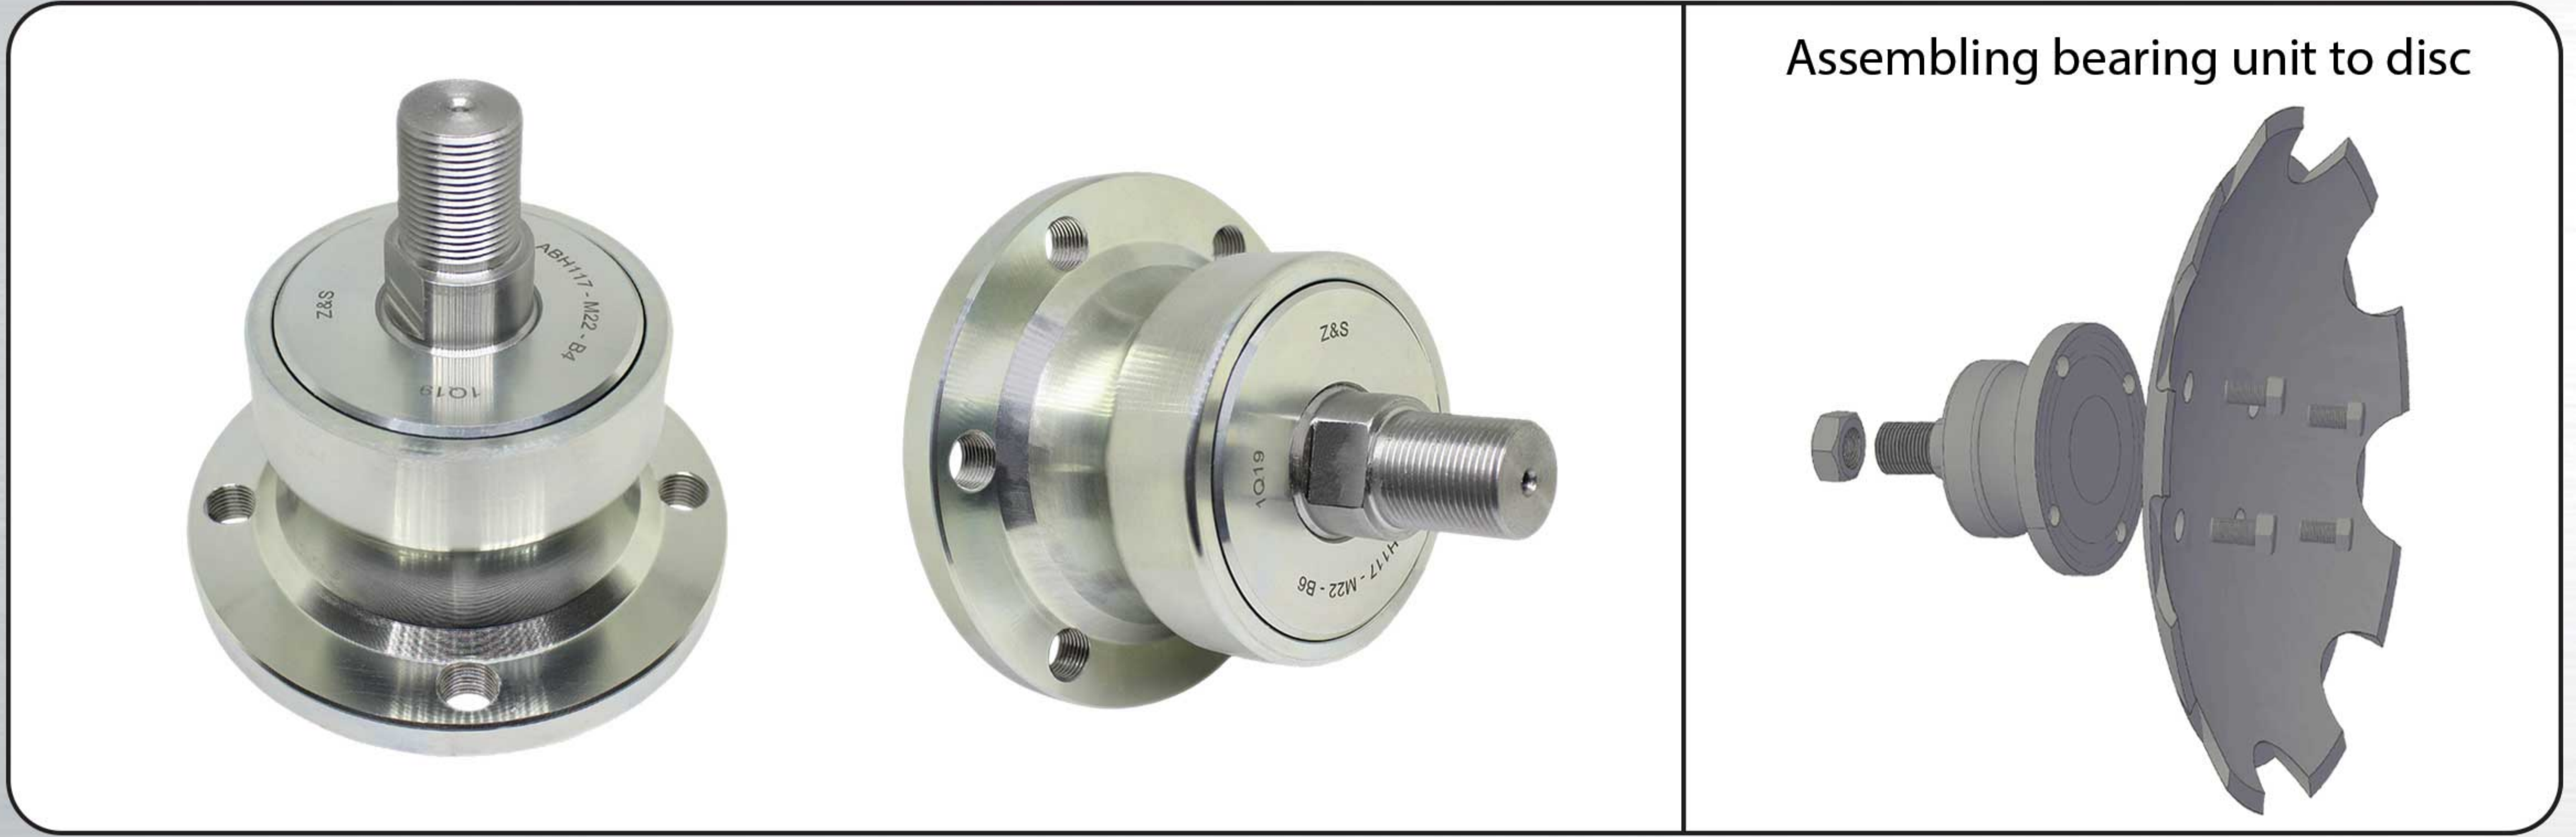

• Disc harrow bearings

• Disc harrow bearings with square bore in housings

Z&S	d	L	B	A	F	N
ST491/GW209PPB40	40	127	42,85	40	90	13,5
ST491/GW209PPB12	44,871	127	42,85	40	90	13,5
ST740/GW211PPB15	55,56	140	40	25	98,8	13,5

• Disc harrow bearings with square bore in housings

Z&S	d	A	I	L	N
AA30941/GW209PB13	45,1	49,5	120,5	150	13,5
AA30942/GW211PPB20	55,56	54,5	138	166	13,5

• Disc harrow bearings

• Agro point hub

Z&S	B	G	F	Mounting holes	N	Dwg. No.	OEM
ABH117-F	59	/	98	4	M12X1.25	2	BAA-0003
ABH117-M22-B4	102	M22X1.5	98	4	M12X1.25	1	BAA-0004
ABH117-M24-B4	105	M24X2	98	4	M12X1.25	1	BAA-0005
ABH117-M22-B6	102	M22X1.5	98	6	M12X1.25	1	BAA-0006
ABH117-M24-B6	106	M24X2	98	4	M12X1.25	1	BAA-0009
ABH117-M22-B5	102	M22X1.5	98	5	M12X1.25	1	BAA-0012
ABH117-M24-B6	106	M24X2	98	6	M12X1.25	1	BAA-0013
ABH117-M22-B4	102	M22X1.5	98	4	M12X1.25	1	BAA-0023
ABH117/100-M24R-B6	102	M24x1,5 R	100	6	M10x1,25	1	IL50-100/6T-M24.R