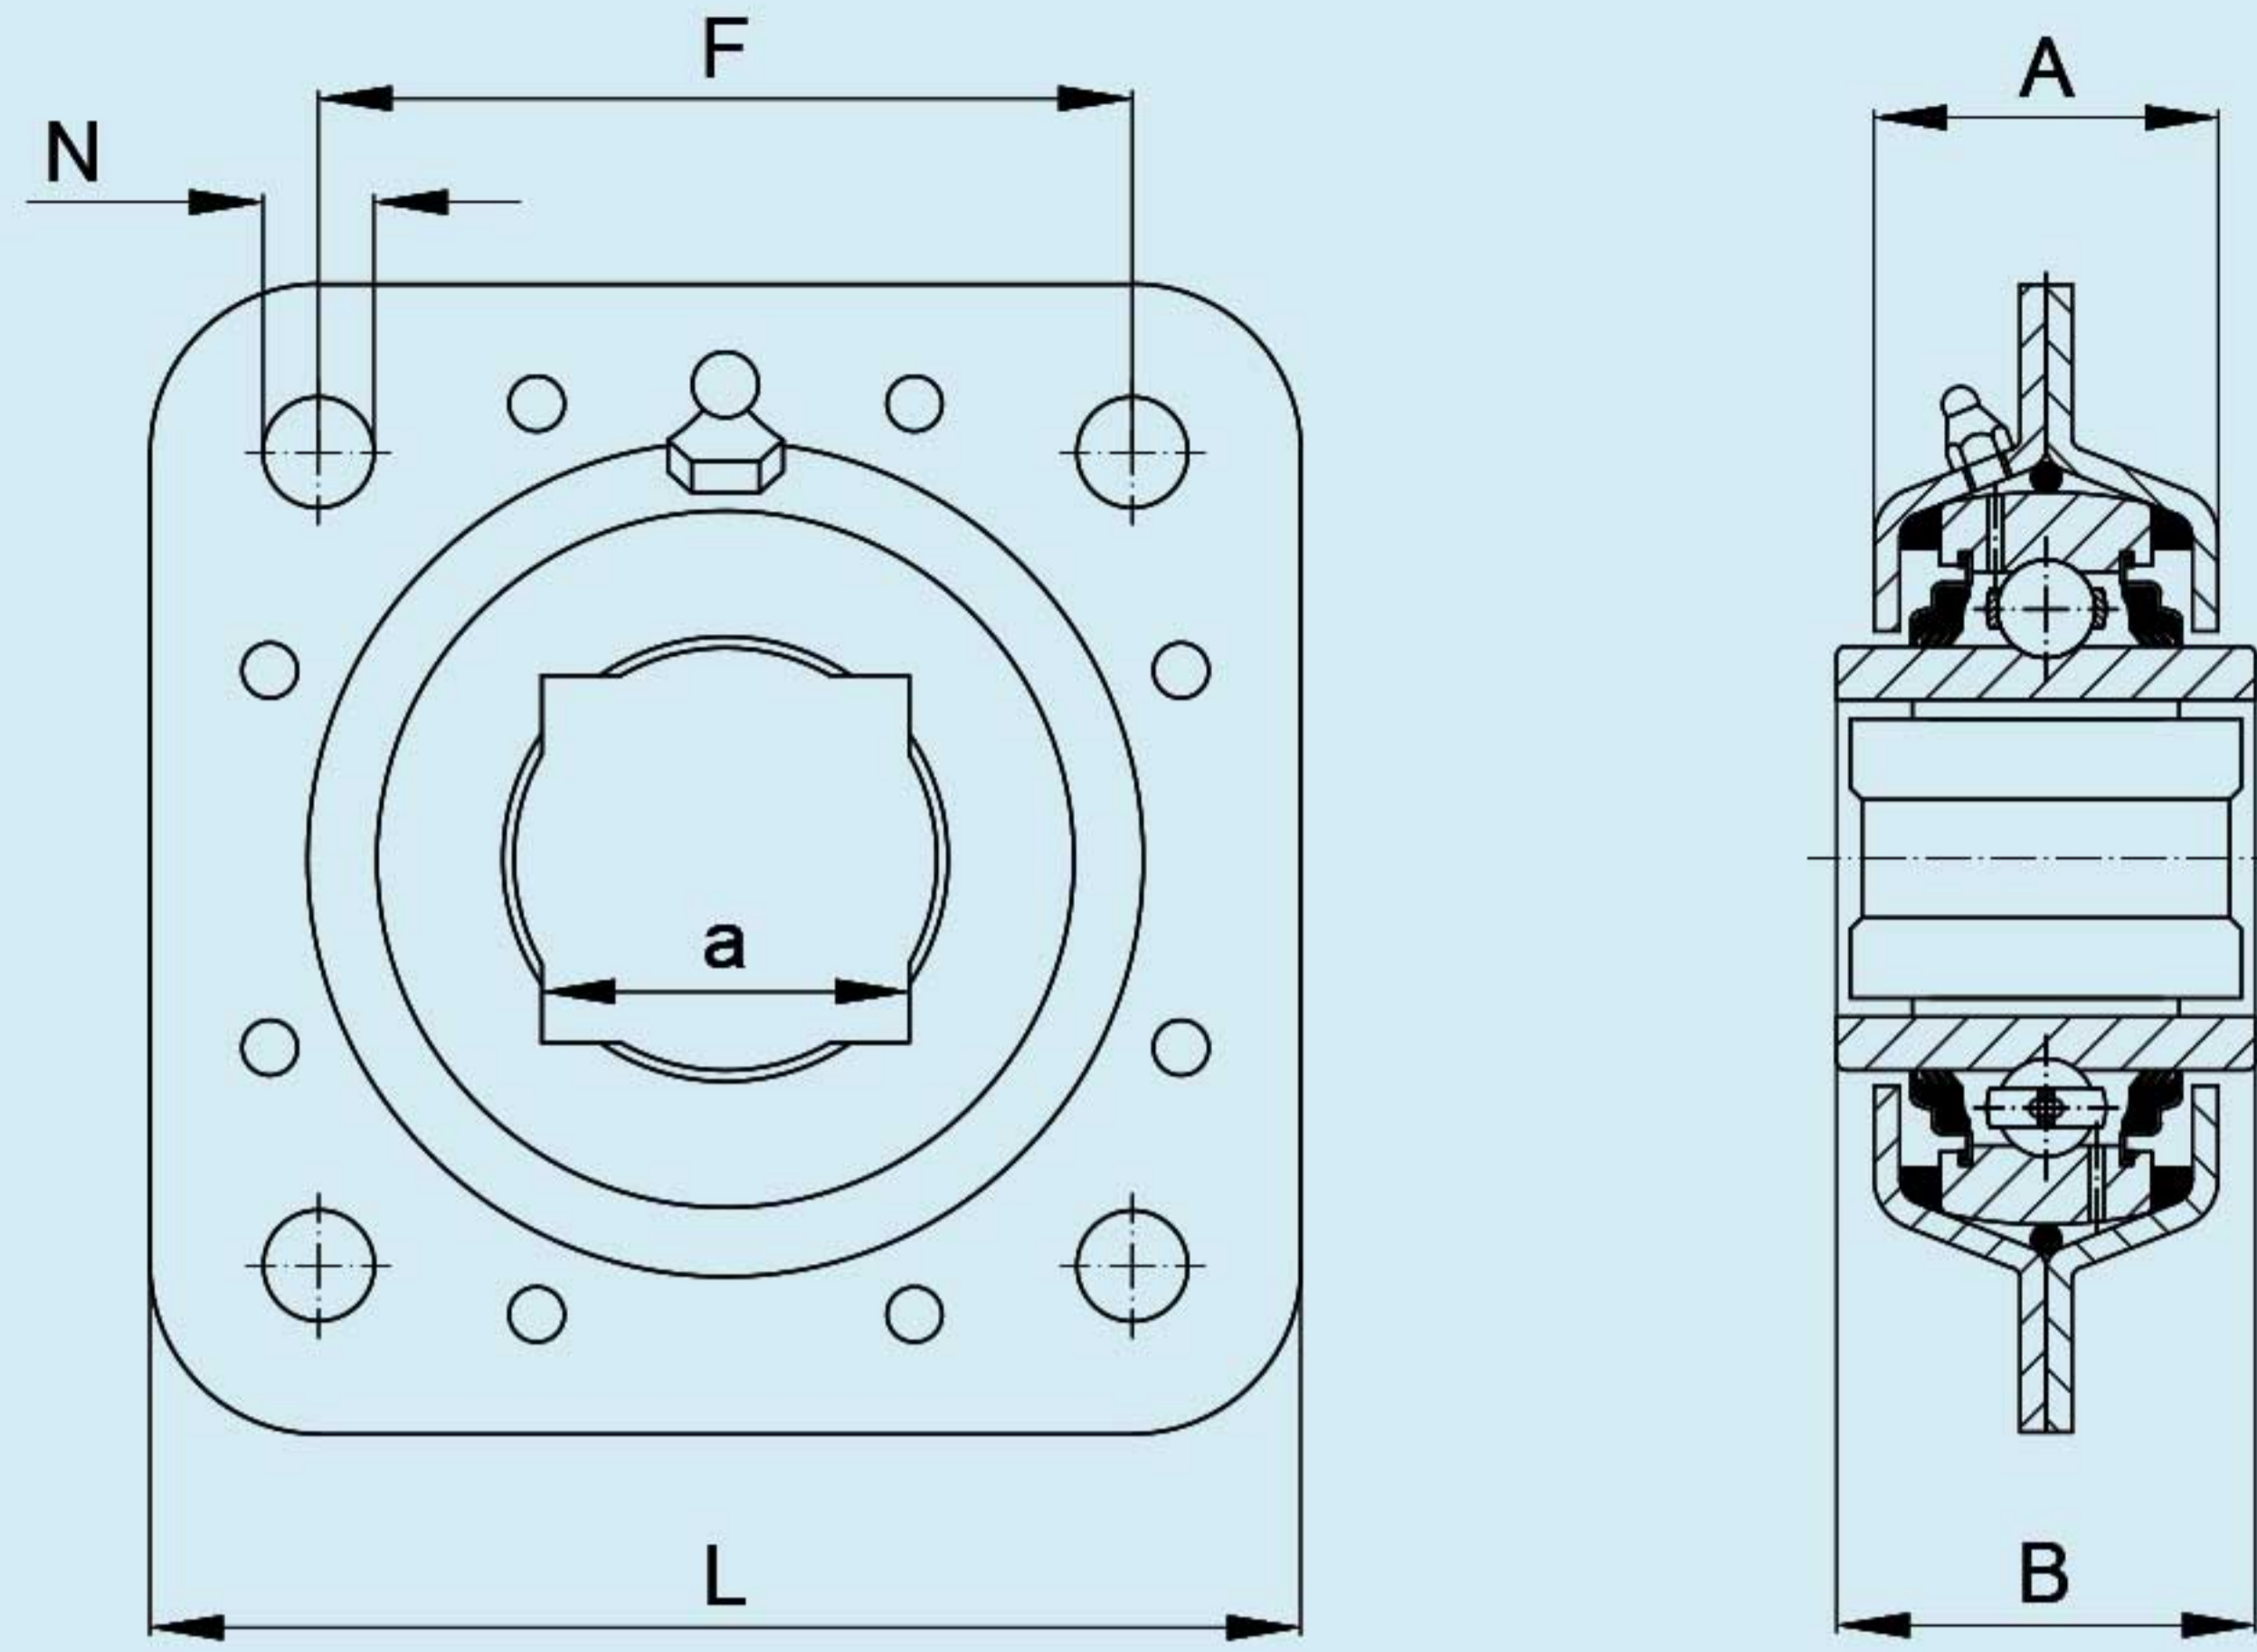

• Disc harrow bearings

• Disc harrow bearings with square bore in housings

Z&S	a	L	B	A	F	N
ST491/GW209PPB25Q	25	127	45	40	90	13,5
ST491/GW209PPB30Q	30	127	45	40	90	13,5
ST491/GW209PPB32Q	31.75	127	42,85	40	90	13,5
ST740/GW211PPB35Q	35	140	55,56	46,3	98,8	13,5
KNT644400	39,25	140	55,56	46,3	98,8	13,5
ST740/GW211PPB40Q-1	40	140	45	46,3	98,8	13,5
ST740/GW211PPB40Q		140	55,56	46,3	98,8	13,5